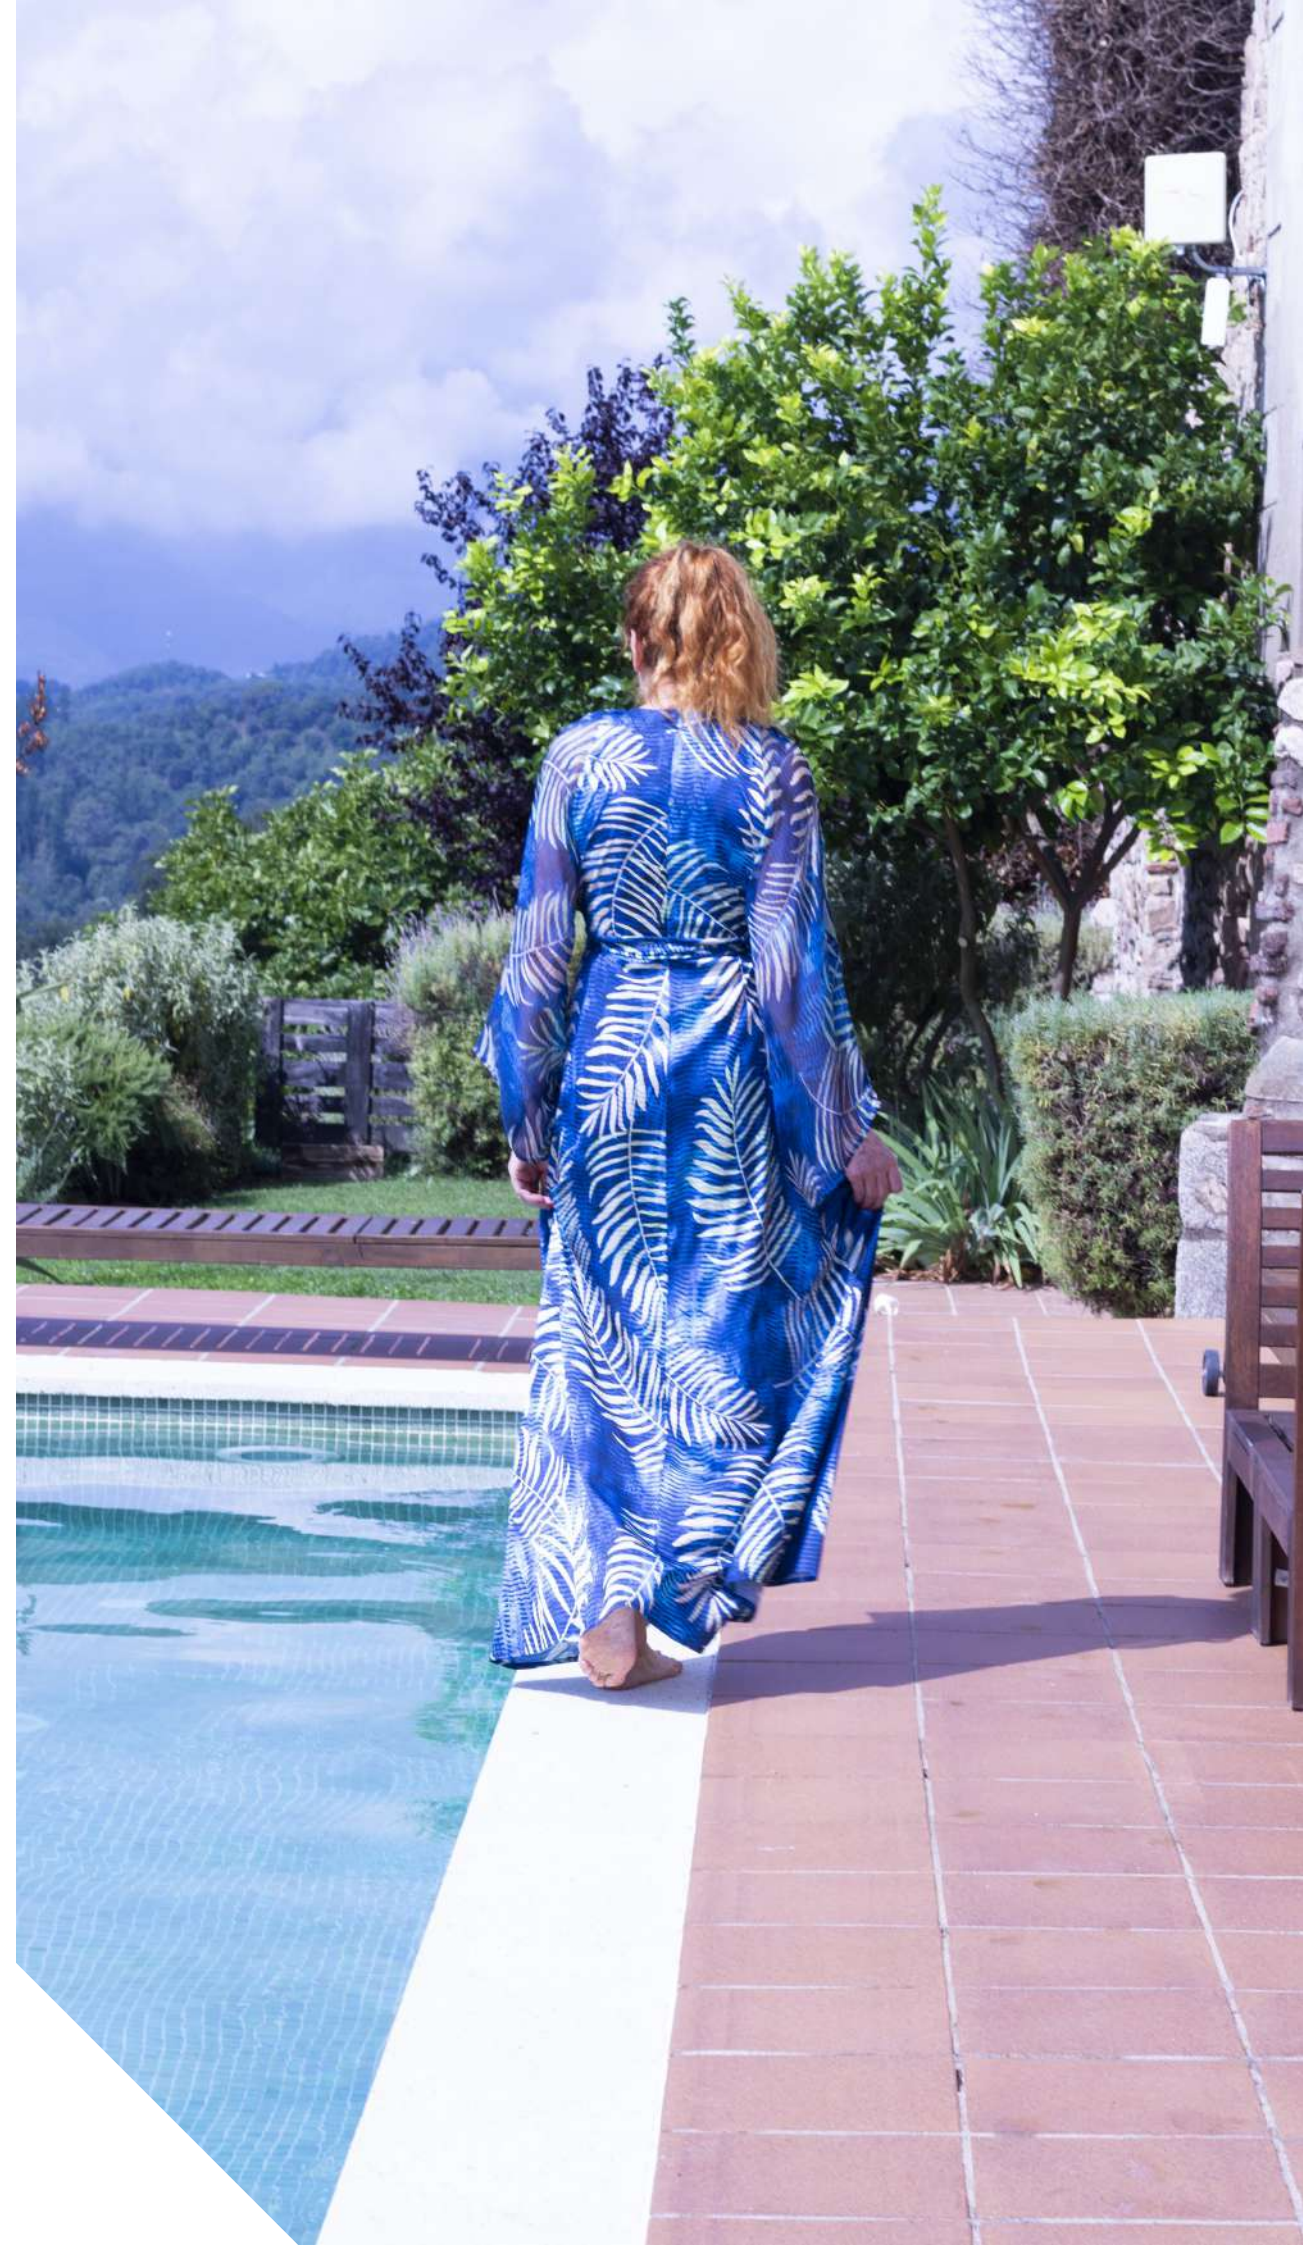

LONG DRESS 104 MALDIVAS .
TALLAS: S/M, M/L, L/XL. COLOR BLUE