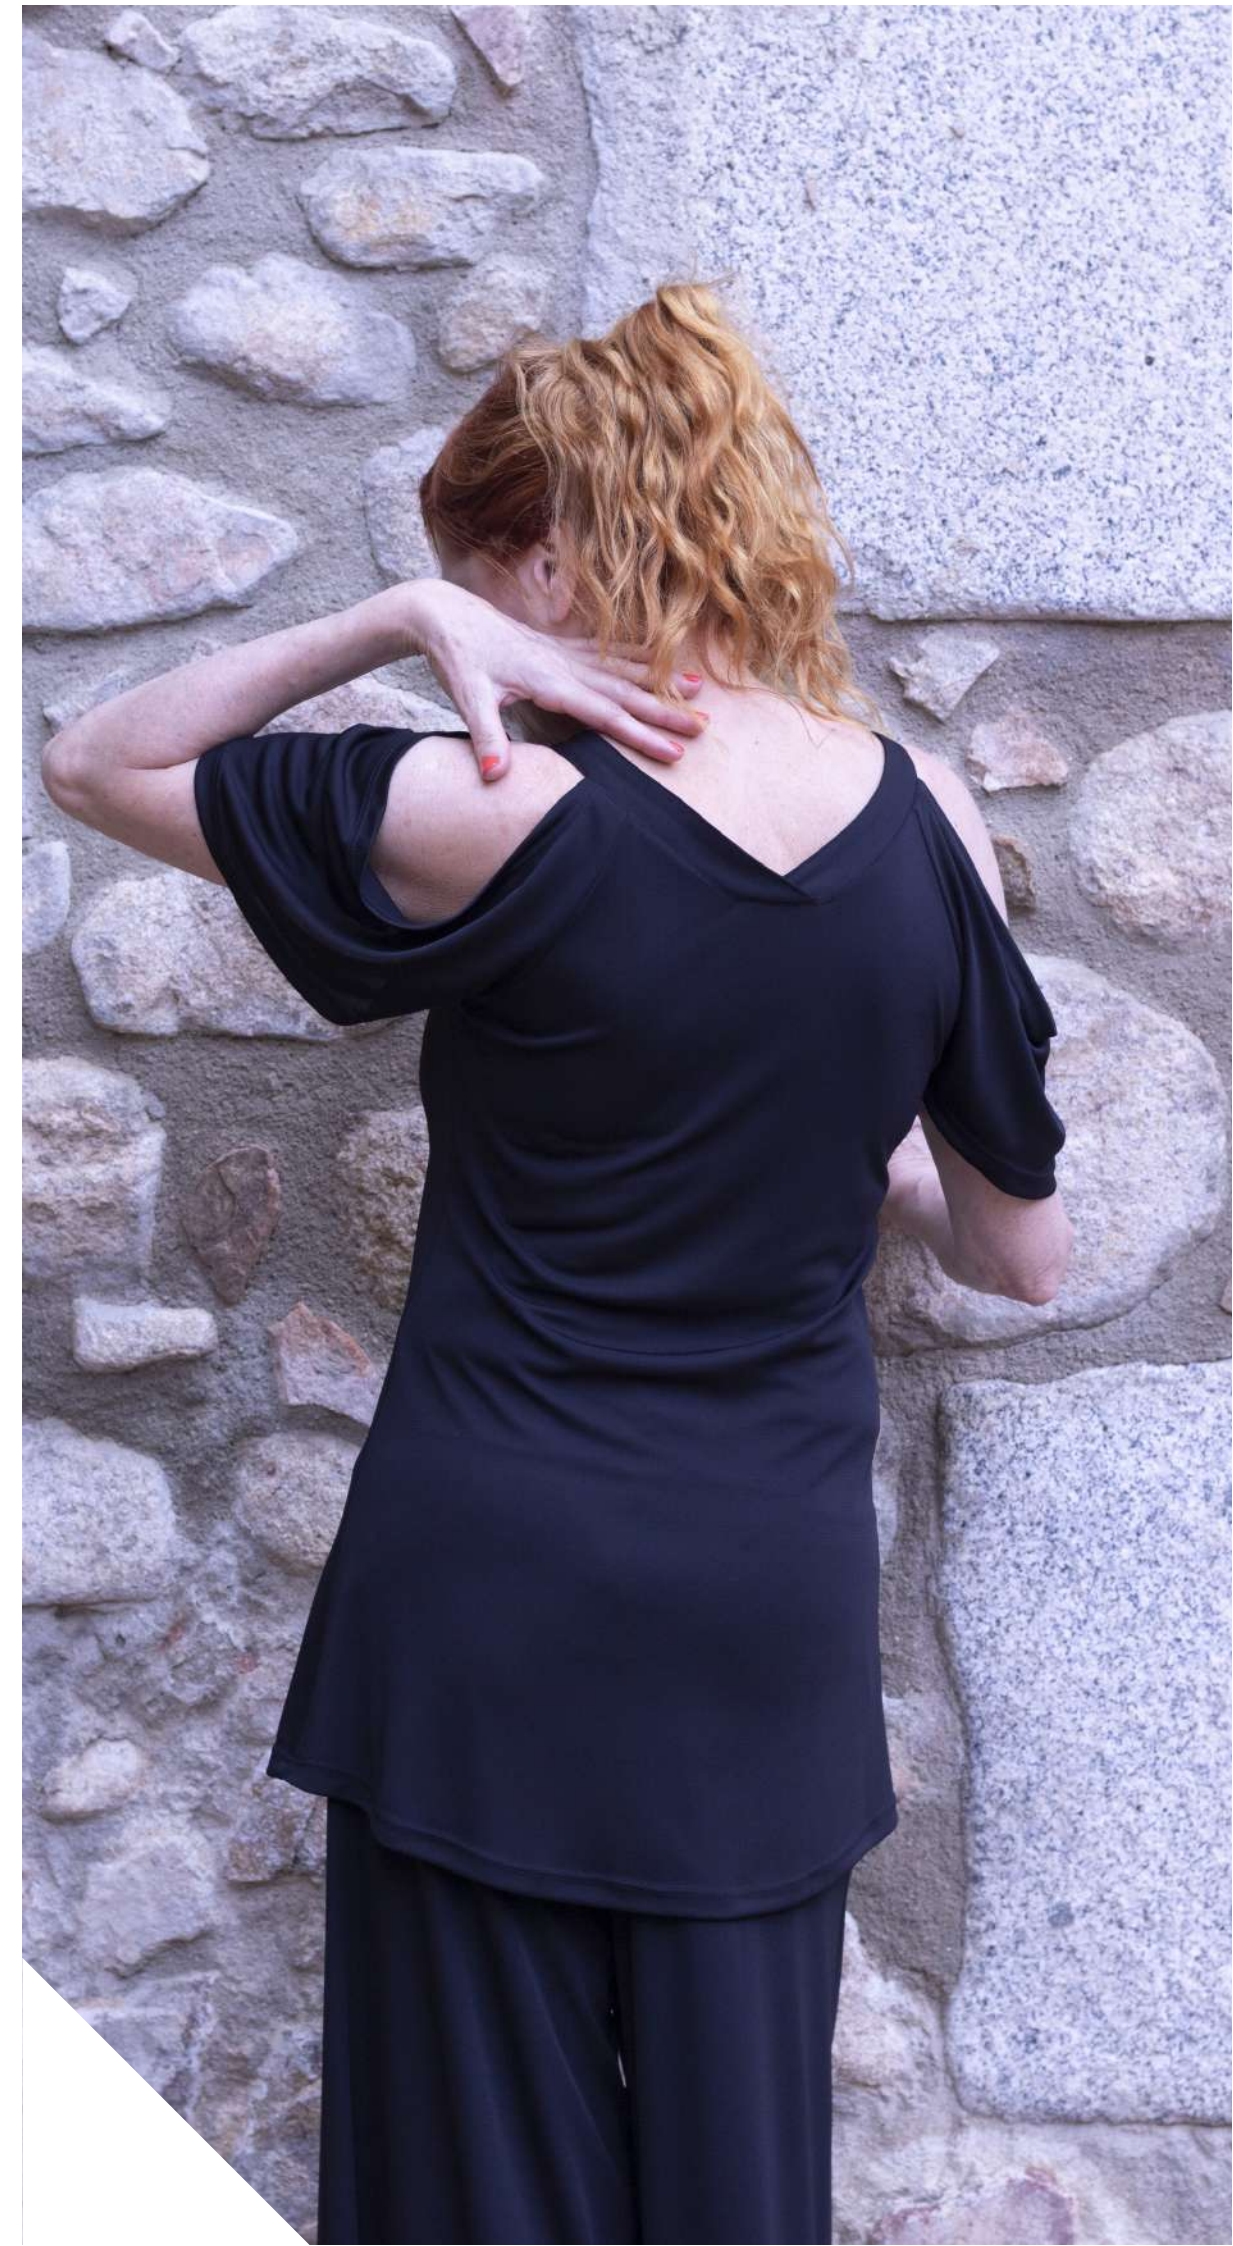

PANT SKIRT 100 D PARÍS.

TALLAS: S/M M/L,-L/XL . COLOR: BLACK , KAKHI.